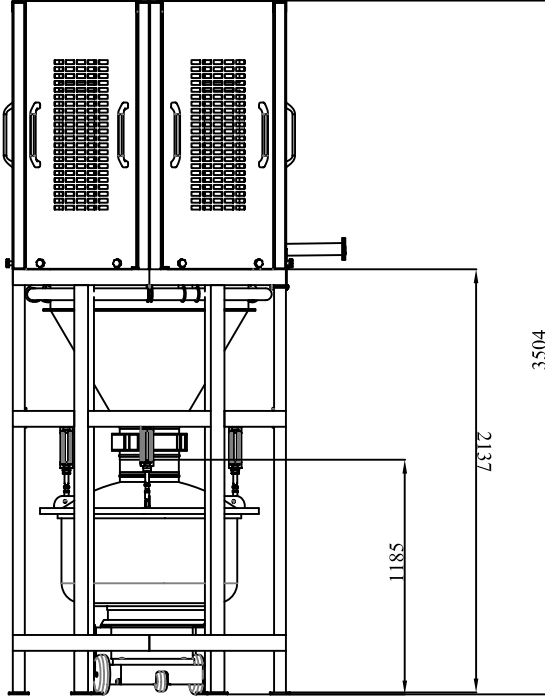

## Mixer Feeding Scale

**DURA**<sup>®</sup>  
MAKINA

## TR

- 200 kg tartım kapasitesinde
- Tamamen aisi-304(krom) malzemeden üretilmiş
- 12 adet 1000(mm) uzunluğunda polyester filtre
- Elektronik sistem dolım kontrolü
- Kullanılan silindirler FESTO markalıdır
- Ekmek fabrikaları ve unlu mamül imalatı yapan işletmelerde kullanılmaktadır

## ENG

- 200 kg weighing capacity
- Made of aisi-304(krom) material completely
- 12 pcs of 1000(mm) long polyester filter
- Electronical controller
- Cylinders are FESTO
- It is used in bread factory and bakery products