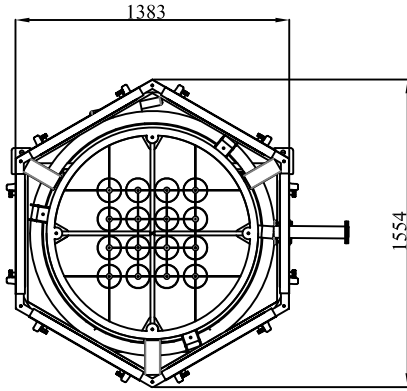

## TR

- 200 kg tartım kapasitesinde
- Tamamen aisi-304(krom) malzemeden üretilmiş
- 12 adet 1000(mm) uzunluğunda polyester filtre
- Elektronik sistem dolım kontrolü
- Kullanılan silindirler FESTO markalıdır
- Ekmek fabrikaları ve unlu mamül imalatı yapan işletmelerde kullanılmaktadır

## ENG

- 200 kg weighing capacity
- Made of aisi-304(krom) material completely
- 12 pcs of 1000(mm) long polyester filter
- Electronical controller
- Cylinders are FESTO
- It is used in bread factory and bakery products