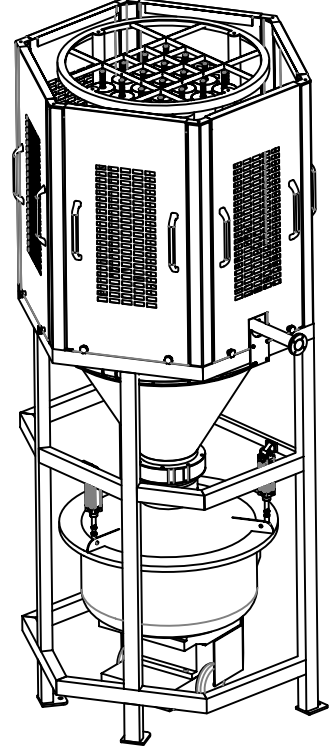

# MiKSER BESLEME TERAZiSi

## Mixer Feeding Scale

**DURA**<sup>®</sup>  
MAKINA

## TR

- 200 kg tartım kapasitesinde
- Tamamen aisi-304(krom) malzemeden üretilmiş
- 12 adet 1000(mm) uzunluğunda polyester filtre
- Elektronik sistem dolım kontrolü
- Kullanılan silindirler FESTO markalıdır
- Ekmek fabrikaları ve unlu mamül imalatı yapan işletmelerde kullanılmaktadır

## ENG

- 200 kg weighing capacity
- Made of aisi-304(krom) material completely
- 12 pcs of 1000(mm) long polyester filter
- Electronical controller
- Cylinders are FESTO
- It is used in bread factory and bakery products